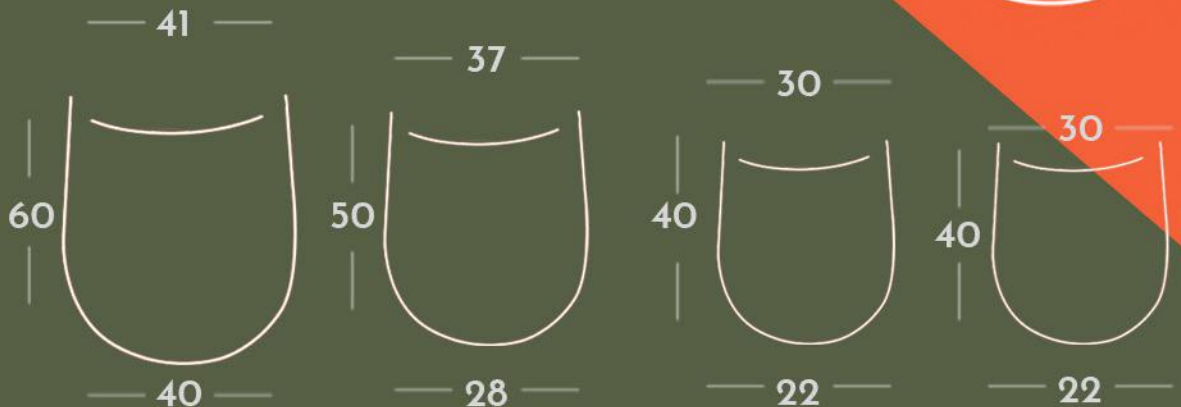

PIRAMIDAL

COPA

Texturada/Lisa

Colores: Stone Arena • Stone Gris • Stone Rojo • Stone Azul • Stone Marrón
Beige • Gris Oscuro • Gris Claro • Negro • Blanco • Verde

TSGT40	Copa Texturada	1,8kg	22x40x30cm
TSGL40	Copa Lisa	2,0kg	22x40x30cm
TSGL50	Copa Lisa	3,5kg	28x50x37cm
TSGL60	Copa Lisa	4,5kg	40x60x41cm

COPA

CUADRADA

Texturada

Colores: Stone Arena • Stone Gris • Stone Rojo • Stone Azul • Stone Marrón
Beige • Gris Oscuro • Gris Claro • Negro • Blanco • Verde

TSCT20	Cuadrada Chica	0,8kg	20x20x20cm
TSCT30	Cuadrada Mediana	1,8kg	30x30x30cm
TSCT40	Cuadrada Grande	3,2kg	40x40x40cm