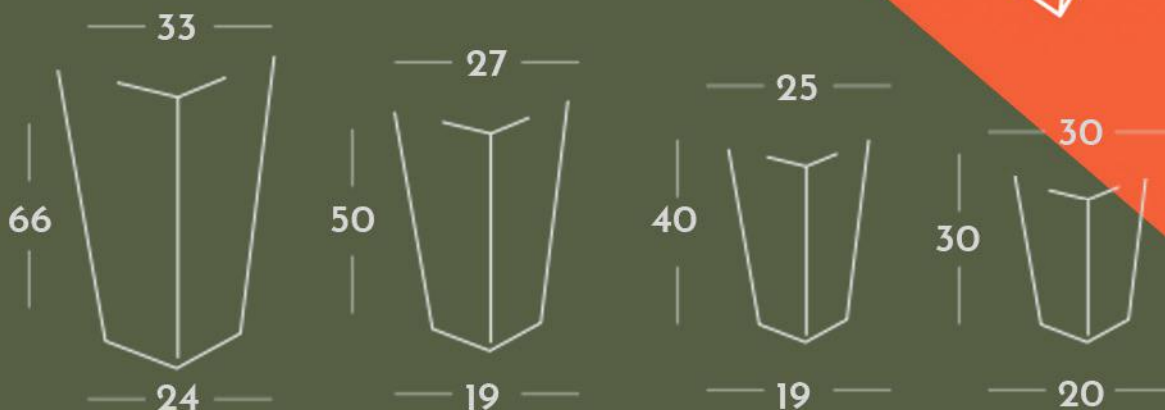

Colores: Stone Arena • Stone Gris • Stone Rojo • Stone Azul • Stone Marrón
Beige • Gris Oscuro • Gris Claro • Negro • Blanco • Verde

TSPT30	Piramidal	1,5kg	20x30x30cm
TSPT40	Piramidal	1,5kg	19x40x25cm
TSPT50	Piramidal	1,8kg	19x50x27cm
TSPT70	Piramidal Alta	3,2kg	24x66x33cm

PIRAMIDAL

COPA

Texturada/Lisa

Colores: Stone Arena • Stone Gris • Stone Rojo • Stone Azul • Stone Marrón
Beige • Gris Oscuro • Gris Claro • Negro • Blanco • Verde

TSGT40	Copa Texturada	1,8kg	22x40x30cm
TSGL40	Copa Lisa	2,0kg	22x40x30cm
TSGL50	Copa Lisa	3,5kg	28x50x37cm
TSGL60	Copa Lisa	4,5kg	40x60x41cm

COPA

CUADRADA

Texturada

Colores: Stone Arena • Stone Gris • Stone Rojo • Stone Azul • Stone Marrón
Beige • Gris Oscuro • Gris Claro • Negro • Blanco • Verde

TSCT20	Cuadrada Chica	0,8kg	20x20x20cm
TSCT30	Cuadrada Mediana	1,8kg	30x30x30cm
TSCT40	Cuadrada Grande	3,2kg	40x40x40cm

CUADRADA